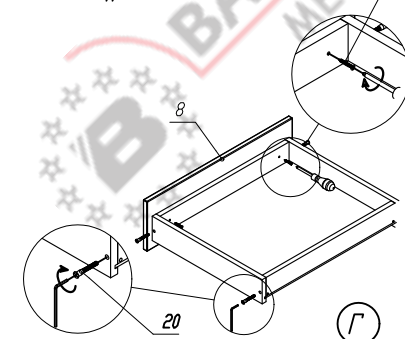

Ж с регулируемой опорой 100 мм, без столешницы
 При креплении регулируемой опоры к нижнему горизонту необходимо ориентировать выступ опорной площадки в сторону боковых вертикалей, выступающая площадка опоры должна обязательно «заходить» на торцевую часть вертикали. Крепить опору строго 4 штырями!

Фасады на ящики, направляющие для ящиков - приобретаются отдельно. В комплект коробки с модулем - не входят.

Установка шкантов

Установка фурнитуры на боковины

Сборка ящика

Фиксация ящика и крепление к нему фасада 176