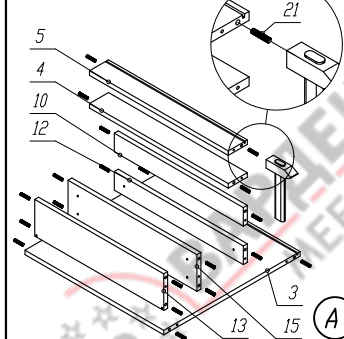

Установка шкантов