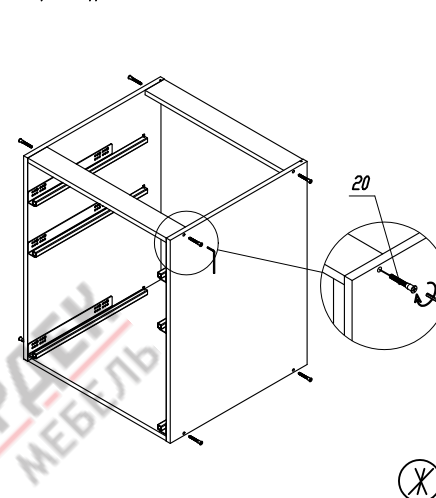

Фиксация модуля