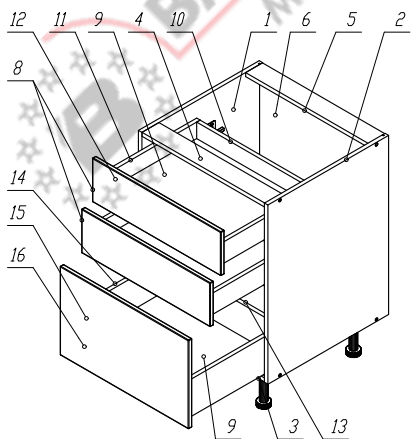

Схема сборки тумбы напольной (нижнего модуля) ТДЯЗ/40, ТДЯЗ/60

Комплектность деталей		
Поз.	Наименование	Кол.
1	Боковина левая	1
2	Боковина правая	1
3	Дно	1
4	Царга	1
5	Царга	1
6	Задняя стенка	1
9	Дно ящика	3
10	Задняя стенка ящика 176	2
11	Боковина ящика 176	4
12	Передняя панель ящика 176	2
13	Задняя стенка ящика 356	1
14	Боковина ящика 356	2
15	Передняя панель ящика 356	1

Комплектность фурнитуры					
Поз.	Наименование	Кол.	Поз.	Наименование	Кол.
17	Заглушка	8	22	Саморез 4x30	12
Приобретается отдельно			23	Саморез 4x16	16
18	Ключ под шестигранник 4 мм.	1	24	Саморез 3x12	24
19	Гвозди 1,6x25	20	25	Евро-штырь 6,3x11 пот.	24
20	Штырная стяжка 7x50	24	26	Межсекционная стяжка	1
21	Шкант 8x35	24	28	Опора регулируемая	4

Приобретается отдельно		
Поз.	Наименование	Кол.
8	Фасад ящика (опция) - 176	2
16	Фасад ящика (опция) - 356	1
27	Направляющая Quadro	3

Тумба напольная	ширина, мм.	глубина, мм.	высота, мм.
ТДЯЗ/40	400	560	820Ж
ТДЯЗ/60	600	560	820Ж

Ж с регулируемой опорой 100 мм, без столешницы
 При креплении регулируемой опоры к нижнему горизонту необходимо ориентировать выступ опорной площадки в сторону боковых вертикалей, выступающая площадка опоры должна обязательно «заходить» на торцевую часть вертикали. Крепить опору строго 4 штырями!