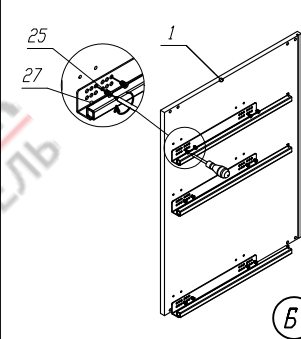

Установка фурнитуры на боковины